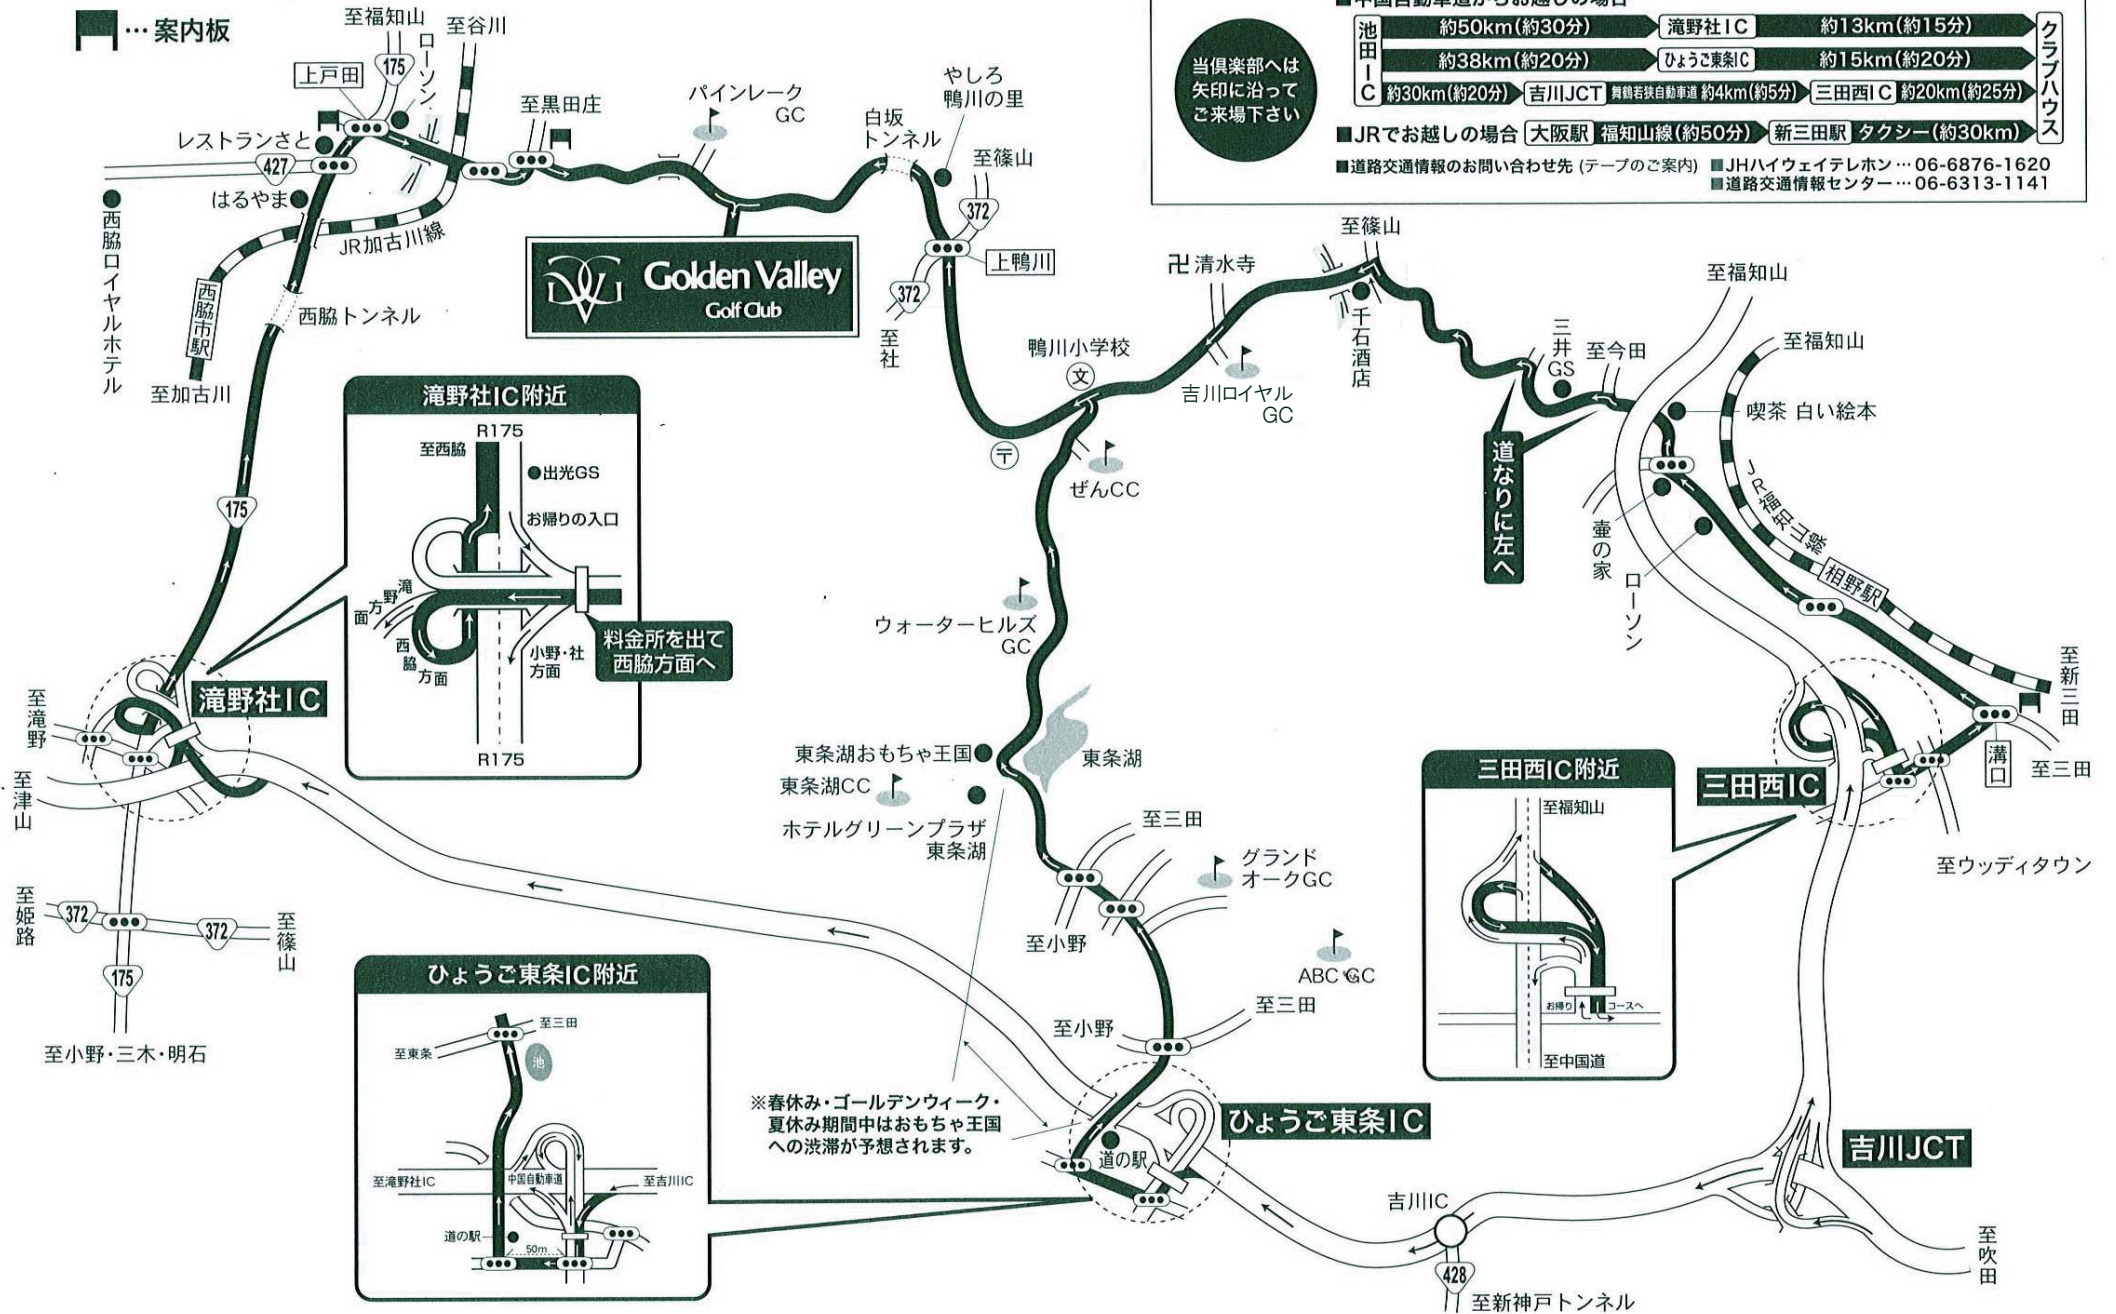

# Golden Valley Golf Club Access Map

## ゴールデンバレーゴルフ倶楽部 道路案内図

〒677-0033 兵庫県西脇市鹿野町字比延山1353-9 TEL.0795-23-0681 FAX.0795-23-5528

### ■中国自動車道からお越しの場合

池田IC	約50km(約30分)	滝野社IC	約13km(約15分)	クラフハウス
		ひょうご東条IC	約15km(約20分)	
		吉川JCT	舞鶴若狭自動車道 約4km(約5分)	三田西IC
				約20km(約25分)

### ■JRでお越しの場合

大阪駅 福知山線(約50分) 新三田駅 タクシー(約30km)  
 ■道路交通情報のお問い合わせ先(テープのご案内) ■JHハイウェイテレホン...06-6876-1620  
 ■道路交通情報センター...06-6313-1141

当倶楽部へは  
矢印に沿って  
ご来場下さい

※春休み・ゴールデンウィーク・夏休み期間中はおもちゃ王国への渋滞が予想されます。

道なりに左へ